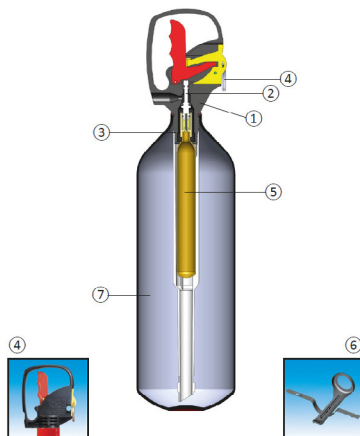

## Poudre sèche 1 Kg

## بودرة جافة 1 كجم

MODELE:	PP1 DELTA BEL
Type extincuteur:	CPP 1Kg DELTA (PI)
N°de certification	EP1 710 513
Foyer A	5 A
Foyer B	34 B
Foyer C	Oui
Agent extincuteur	1Kg poudre ABC
Agent propulseur	16q CO2
Hauteur hors-tout	325 mm
Diamètre extincuteur	86 mm
certifié avec support transpo	Oui